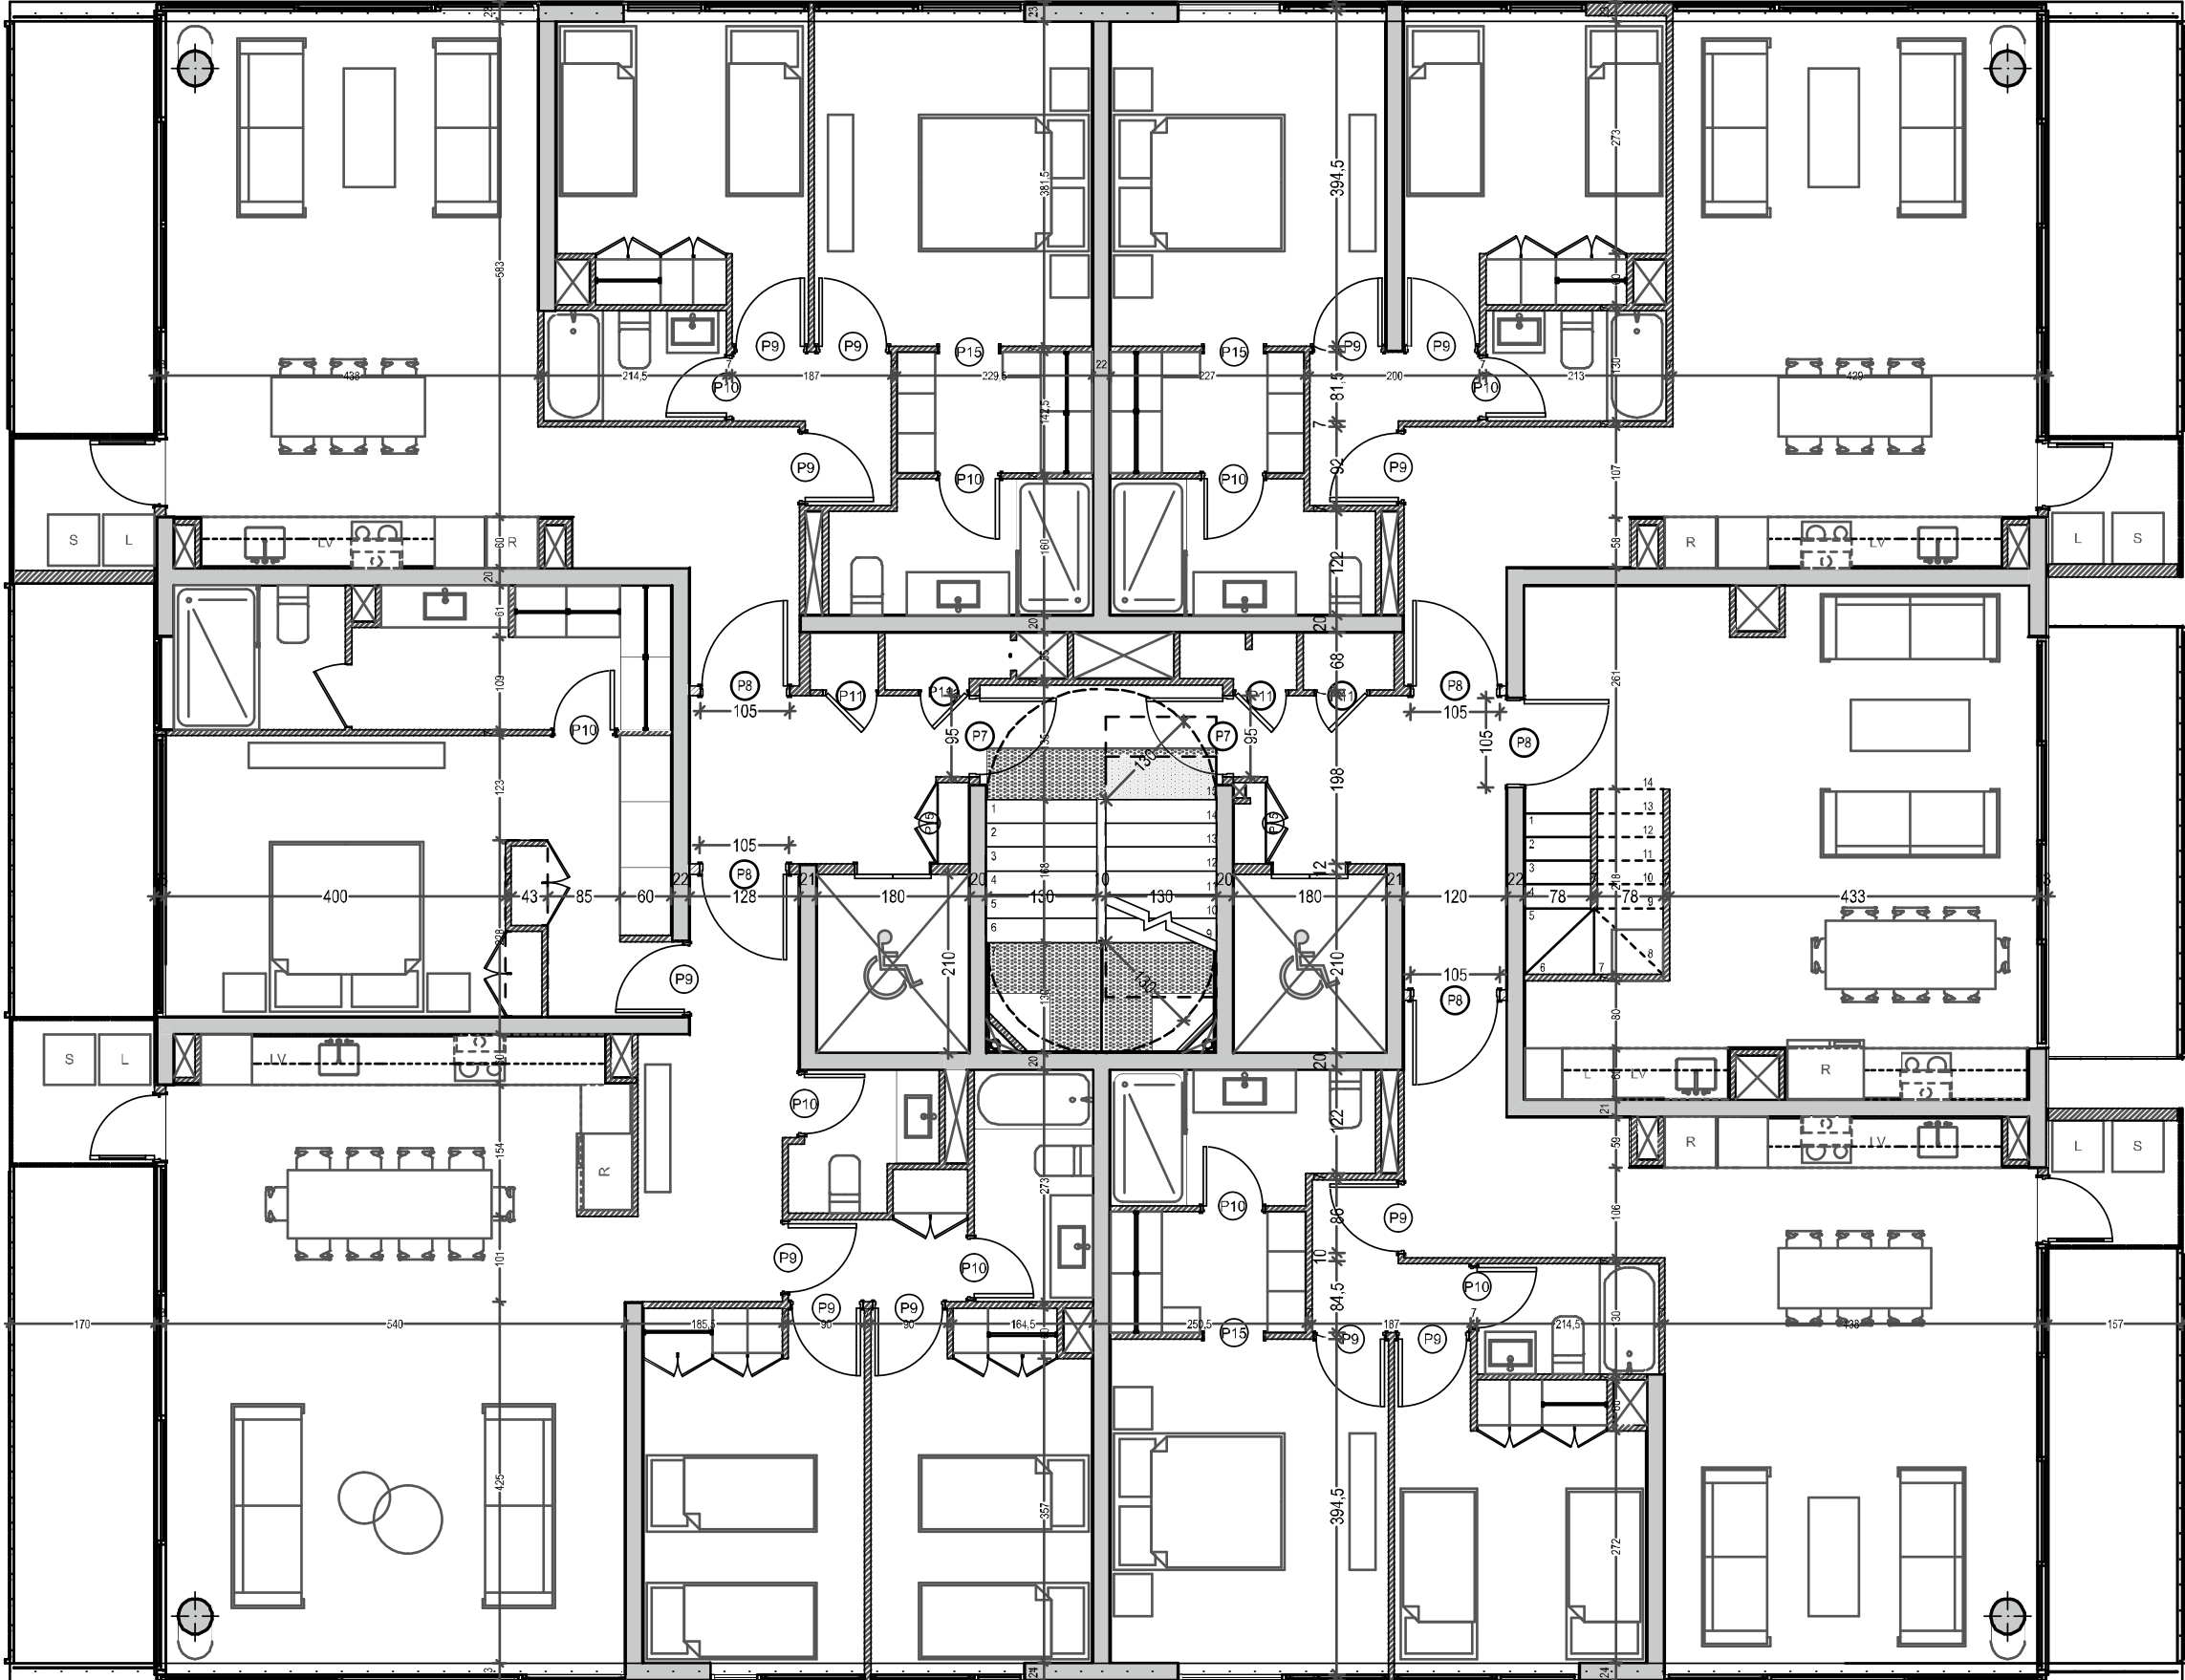

P1
PÓRTICO
POCURO
LLEWELLYN JONES 1480

LA EXCLUSIVA VIDA QUE DESEAS

P1
PÓRTICO
POCURO
LLEWELLYN JONES 1480

En uno de los mejores sectores de providencia, un barrio residencial, tradicional y consolidado se emplaza **Edificio Pórtico Pocuro** de sólo 7 pisos y 28 exclusivos departamentos, con un diseño moderno pero clásico de líneas simples acentuando la continuidad tanto interior como exterior.

DEPARTAMENTOS 1.2.3 DORMS.

DETALLES QUE MARCAN LA DIFERENCIA

Pórtico Pocuro cuenta con elegantes y finas terminaciones que dan como resultado un look atractivo y máxima comodidad.

- Pisos de porcelanato con terminación cálida que simula la madera.
- Ventanas termopanel.
- Amplias terrazas con barandas de cristal templado y pisos de porcelanato.
- Baños principales con showerdoor, lavamanos de loza vitrificada, porcelanato en pisos y muros.
- Baños secundarios con tina, lavamanos de loza vitrificada, porcelanato en pisos y muros.
- Artefactos de cocina: Encimera de vitrocerámica de 4 platos, horno microondas y eléctrico empotrado con campana.
- Calefacción central.

*imagen real piloto

COMODOS Y
LUMINOSOS ESPACIOS

Edificio Pórtico Pocado, cuenta con espacios comunes diseñados para tu bienestar y comodidad los cuales se plantean como un interior, no se muestran a la calle para generar espacios de estar más seguros y privados.

*imagen referencial

RELÁJATE
Y DISFRUTA

P
PÓRTICO
POCURO
LLEWELLYN JONES 1480