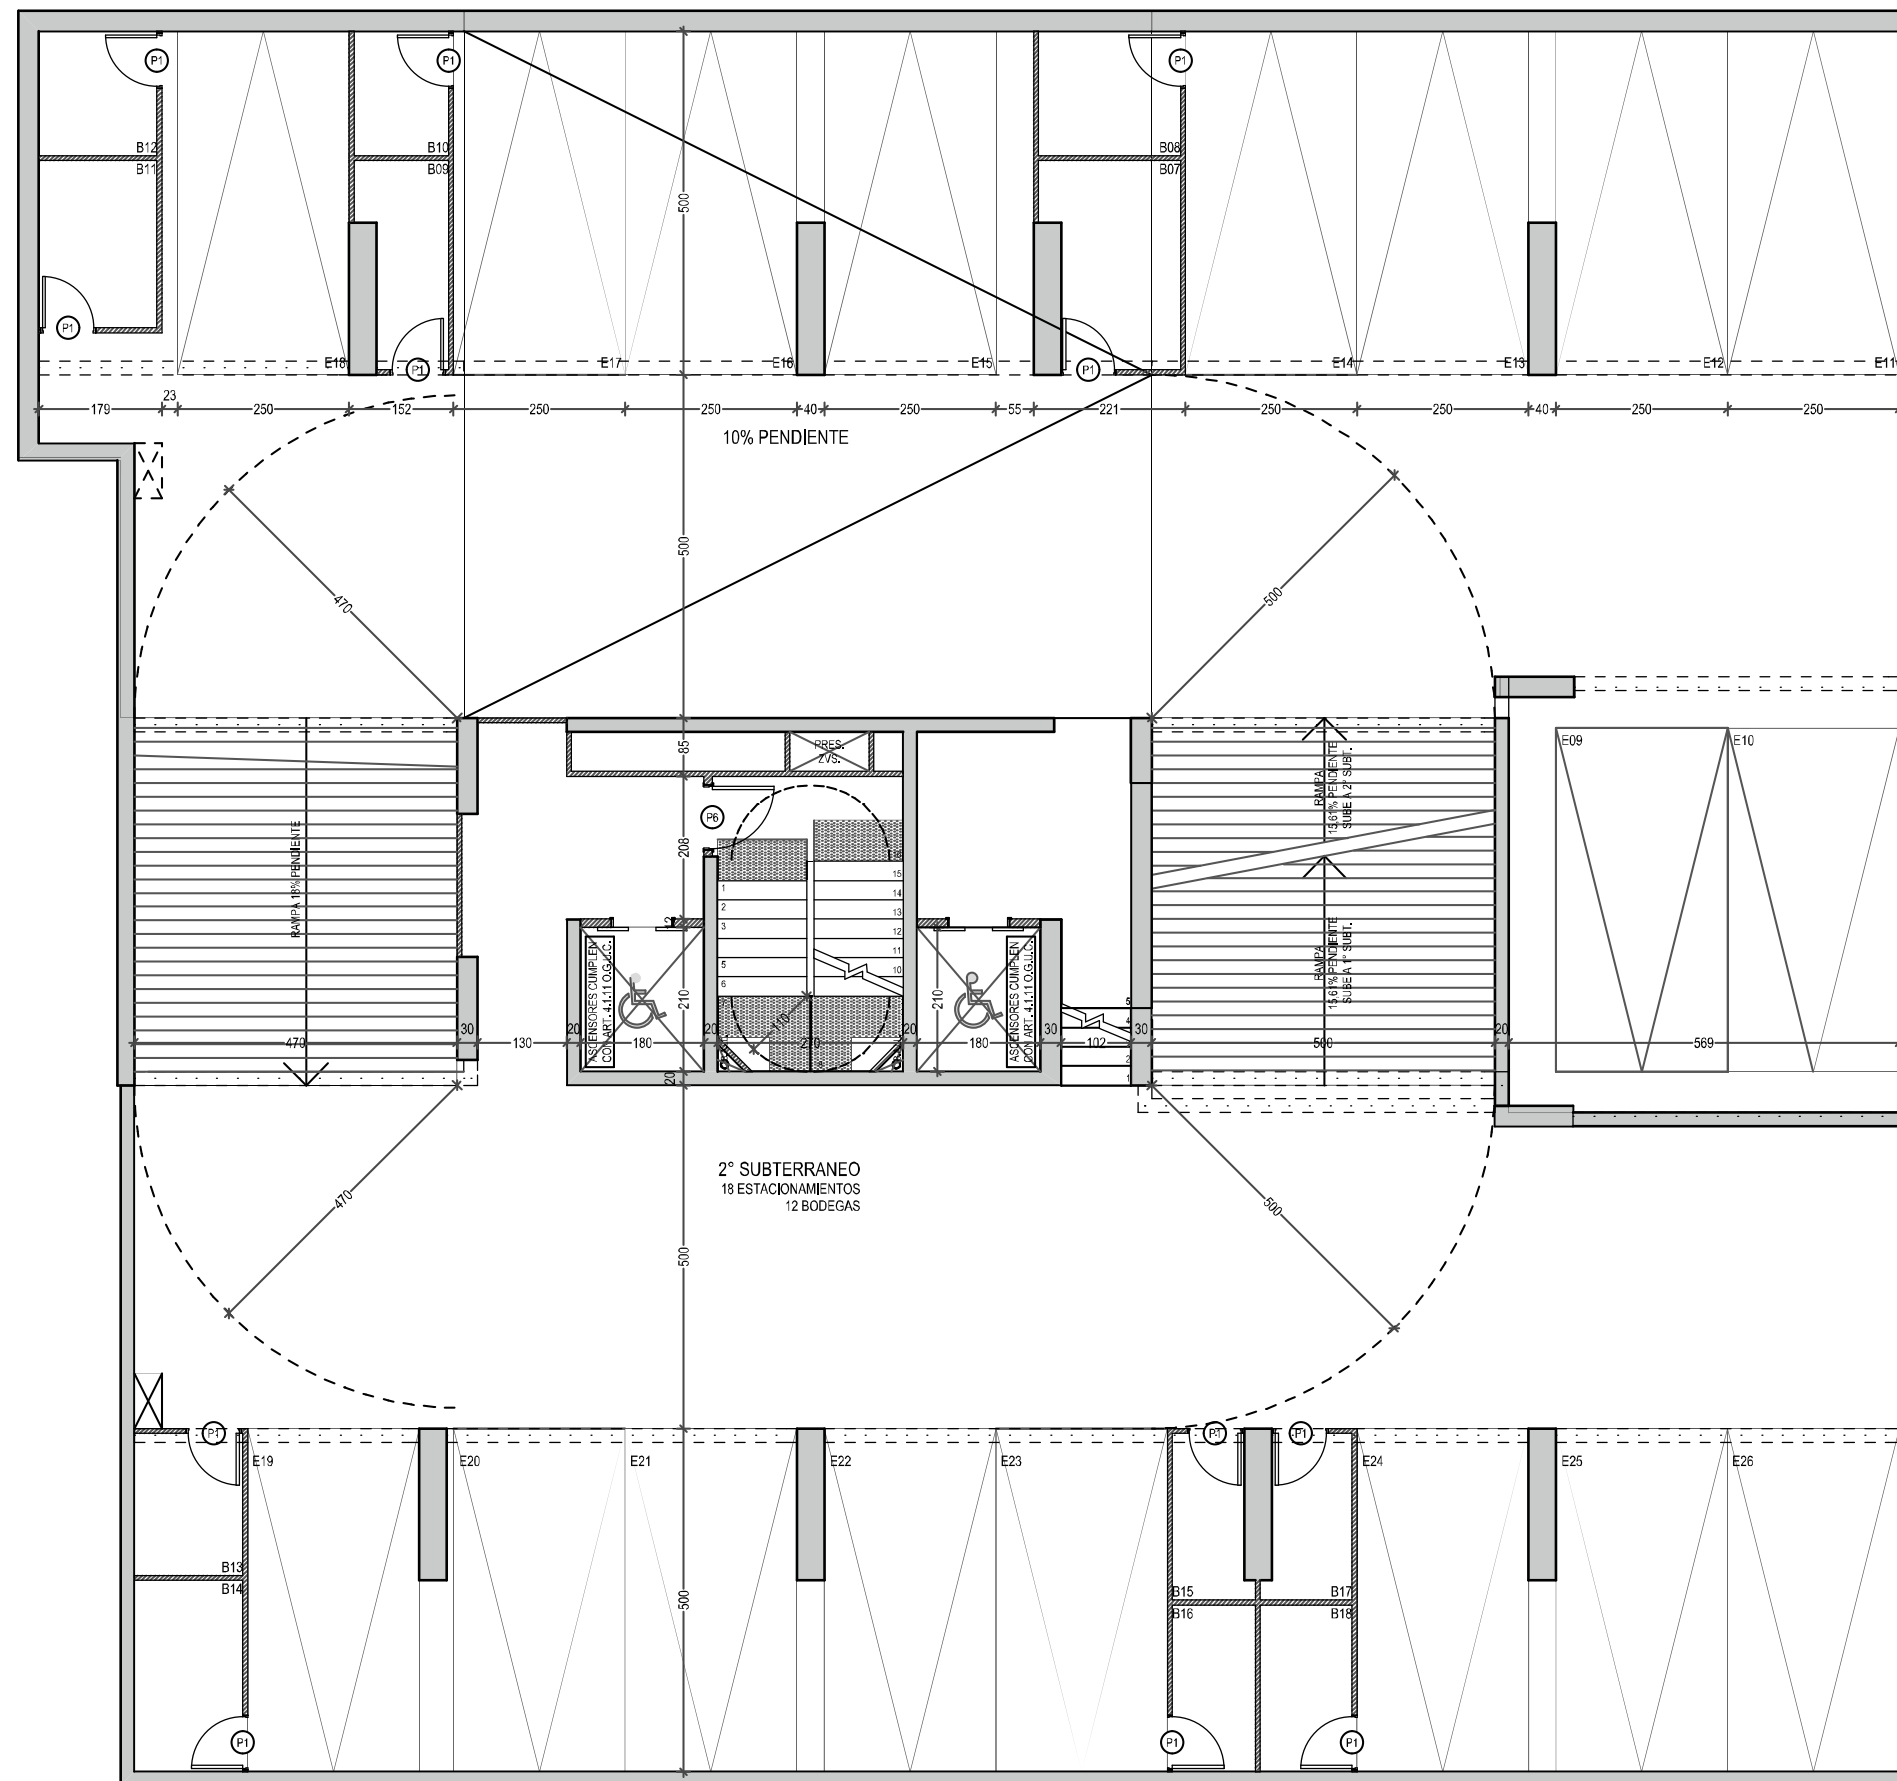

P1
PÓRTICO
POCURO
LLEWELLYN JONES 1480

LA EXCLUSIVA VIDA QUE DESEAS

P1
PÓRTICO
POCURO
LLEWELLYN JONES 1480

En uno de los mejores sectores de providencia, un barrio residencial, tradicional y consolidado se emplaza **Edificio Pórtico Pocuro** de sólo 7 pisos y 28 exclusivos departamentos, con un diseño moderno pero clásico de líneas simples acentuando la continuidad tanto interior como exterior.

*imagen real piloto

COMODOS Y
LUMINOSOS ESPACIOS

Edificio Pórtico Pocado, cuenta con espacios comunes diseñados para tu bienestar y comodidad los cuales se plantean como un interior, no se muestran a la calle para generar espacios de estar más seguros y privados.

*imagen referencial

RELÁJATE
Y DISFRUTA

P
PÓRTICO
POCURO
LLEWELLYN JONES 1480