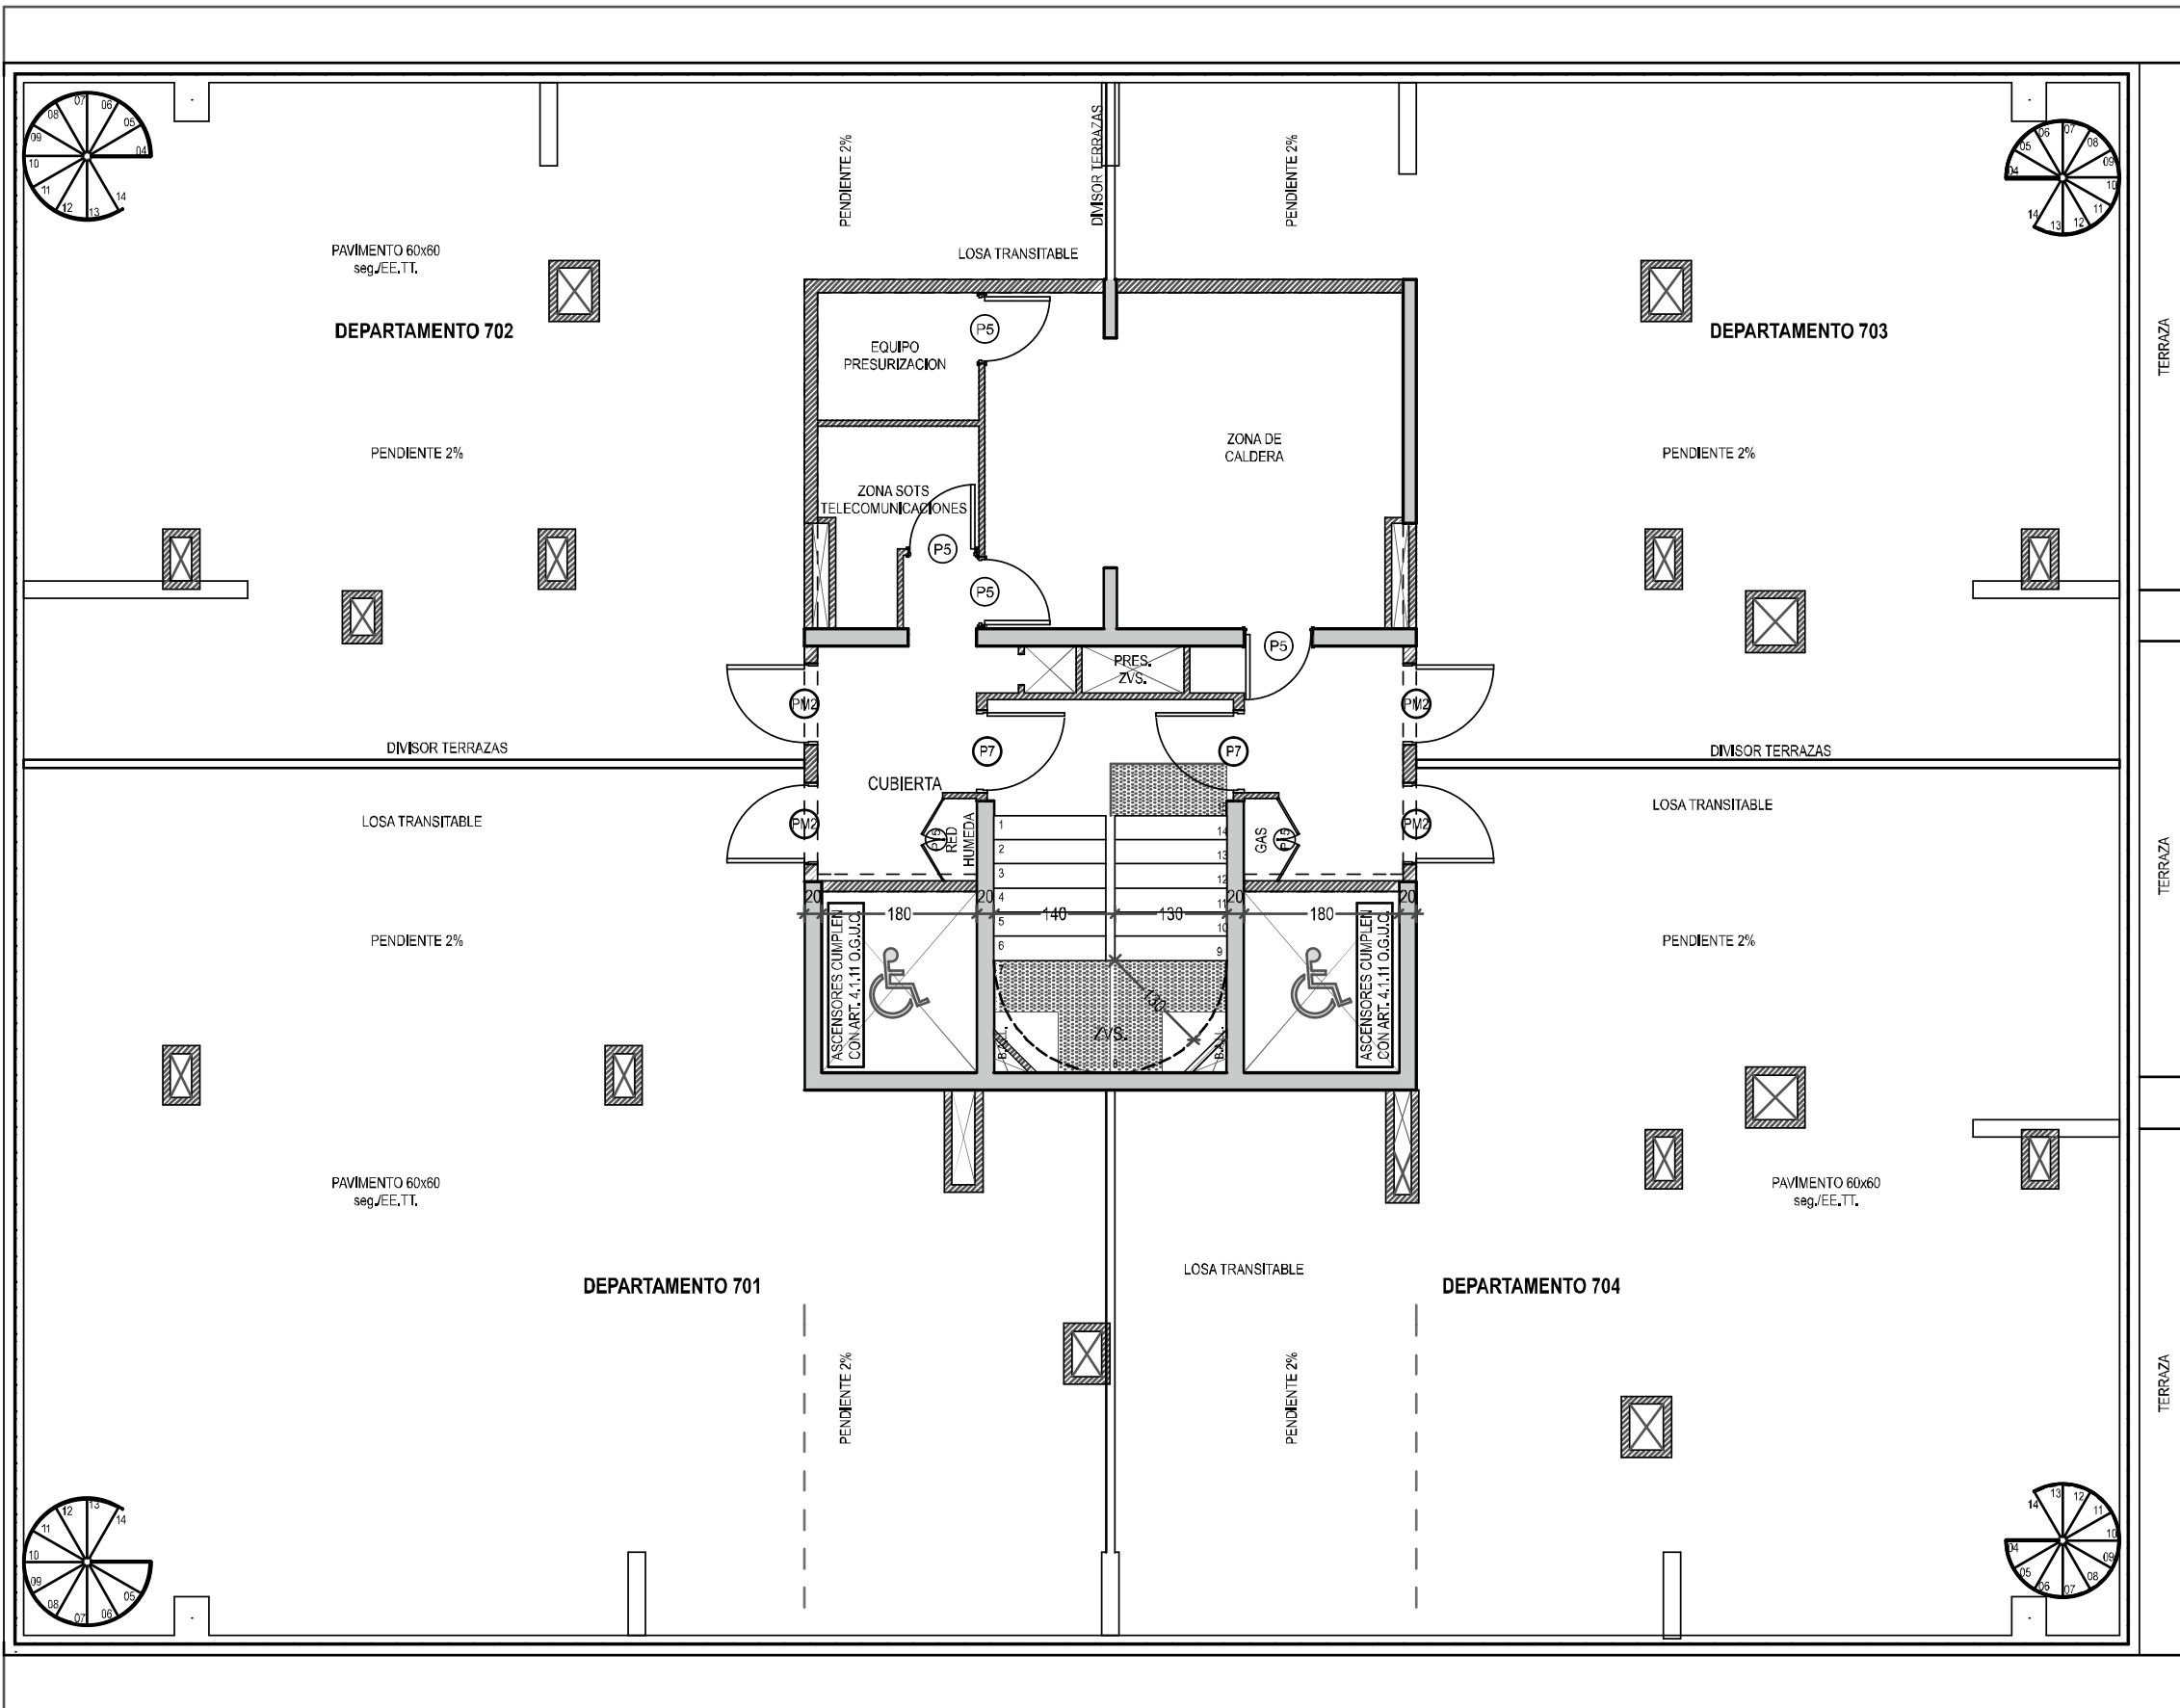

P1
PÓRTICO
POCURO
LLEWELLYN JONES 1480

LA EXCLUSIVA VIDA QUE DESEAS

P1
PÓRTICO
POCURO
LLEWELLYN JONES 1480

En uno de los mejores sectores de providencia, un barrio residencial, tradicional y consolidado se emplaza **Edificio Pórtico Pocuro** de sólo 7 pisos y 28 exclusivos departamentos, con un diseño moderno pero clásico de líneas simples acentuando la continuidad tanto interior como exterior.

*imagen real piloto

COMODOS Y
LUMINOSOS ESPACIOS

Edificio Pórtico Pocado, cuenta con espacios comunes diseñados para tu bienestar y comodidad los cuales se plantean como un interior, no se muestran a la calle para generar espacios de estar más seguros y privados.

*imagen referencial

RELÁJATE
Y DISFRUTA

P
PÓRTICO
POCURO
LLEWELLYN JONES 1480