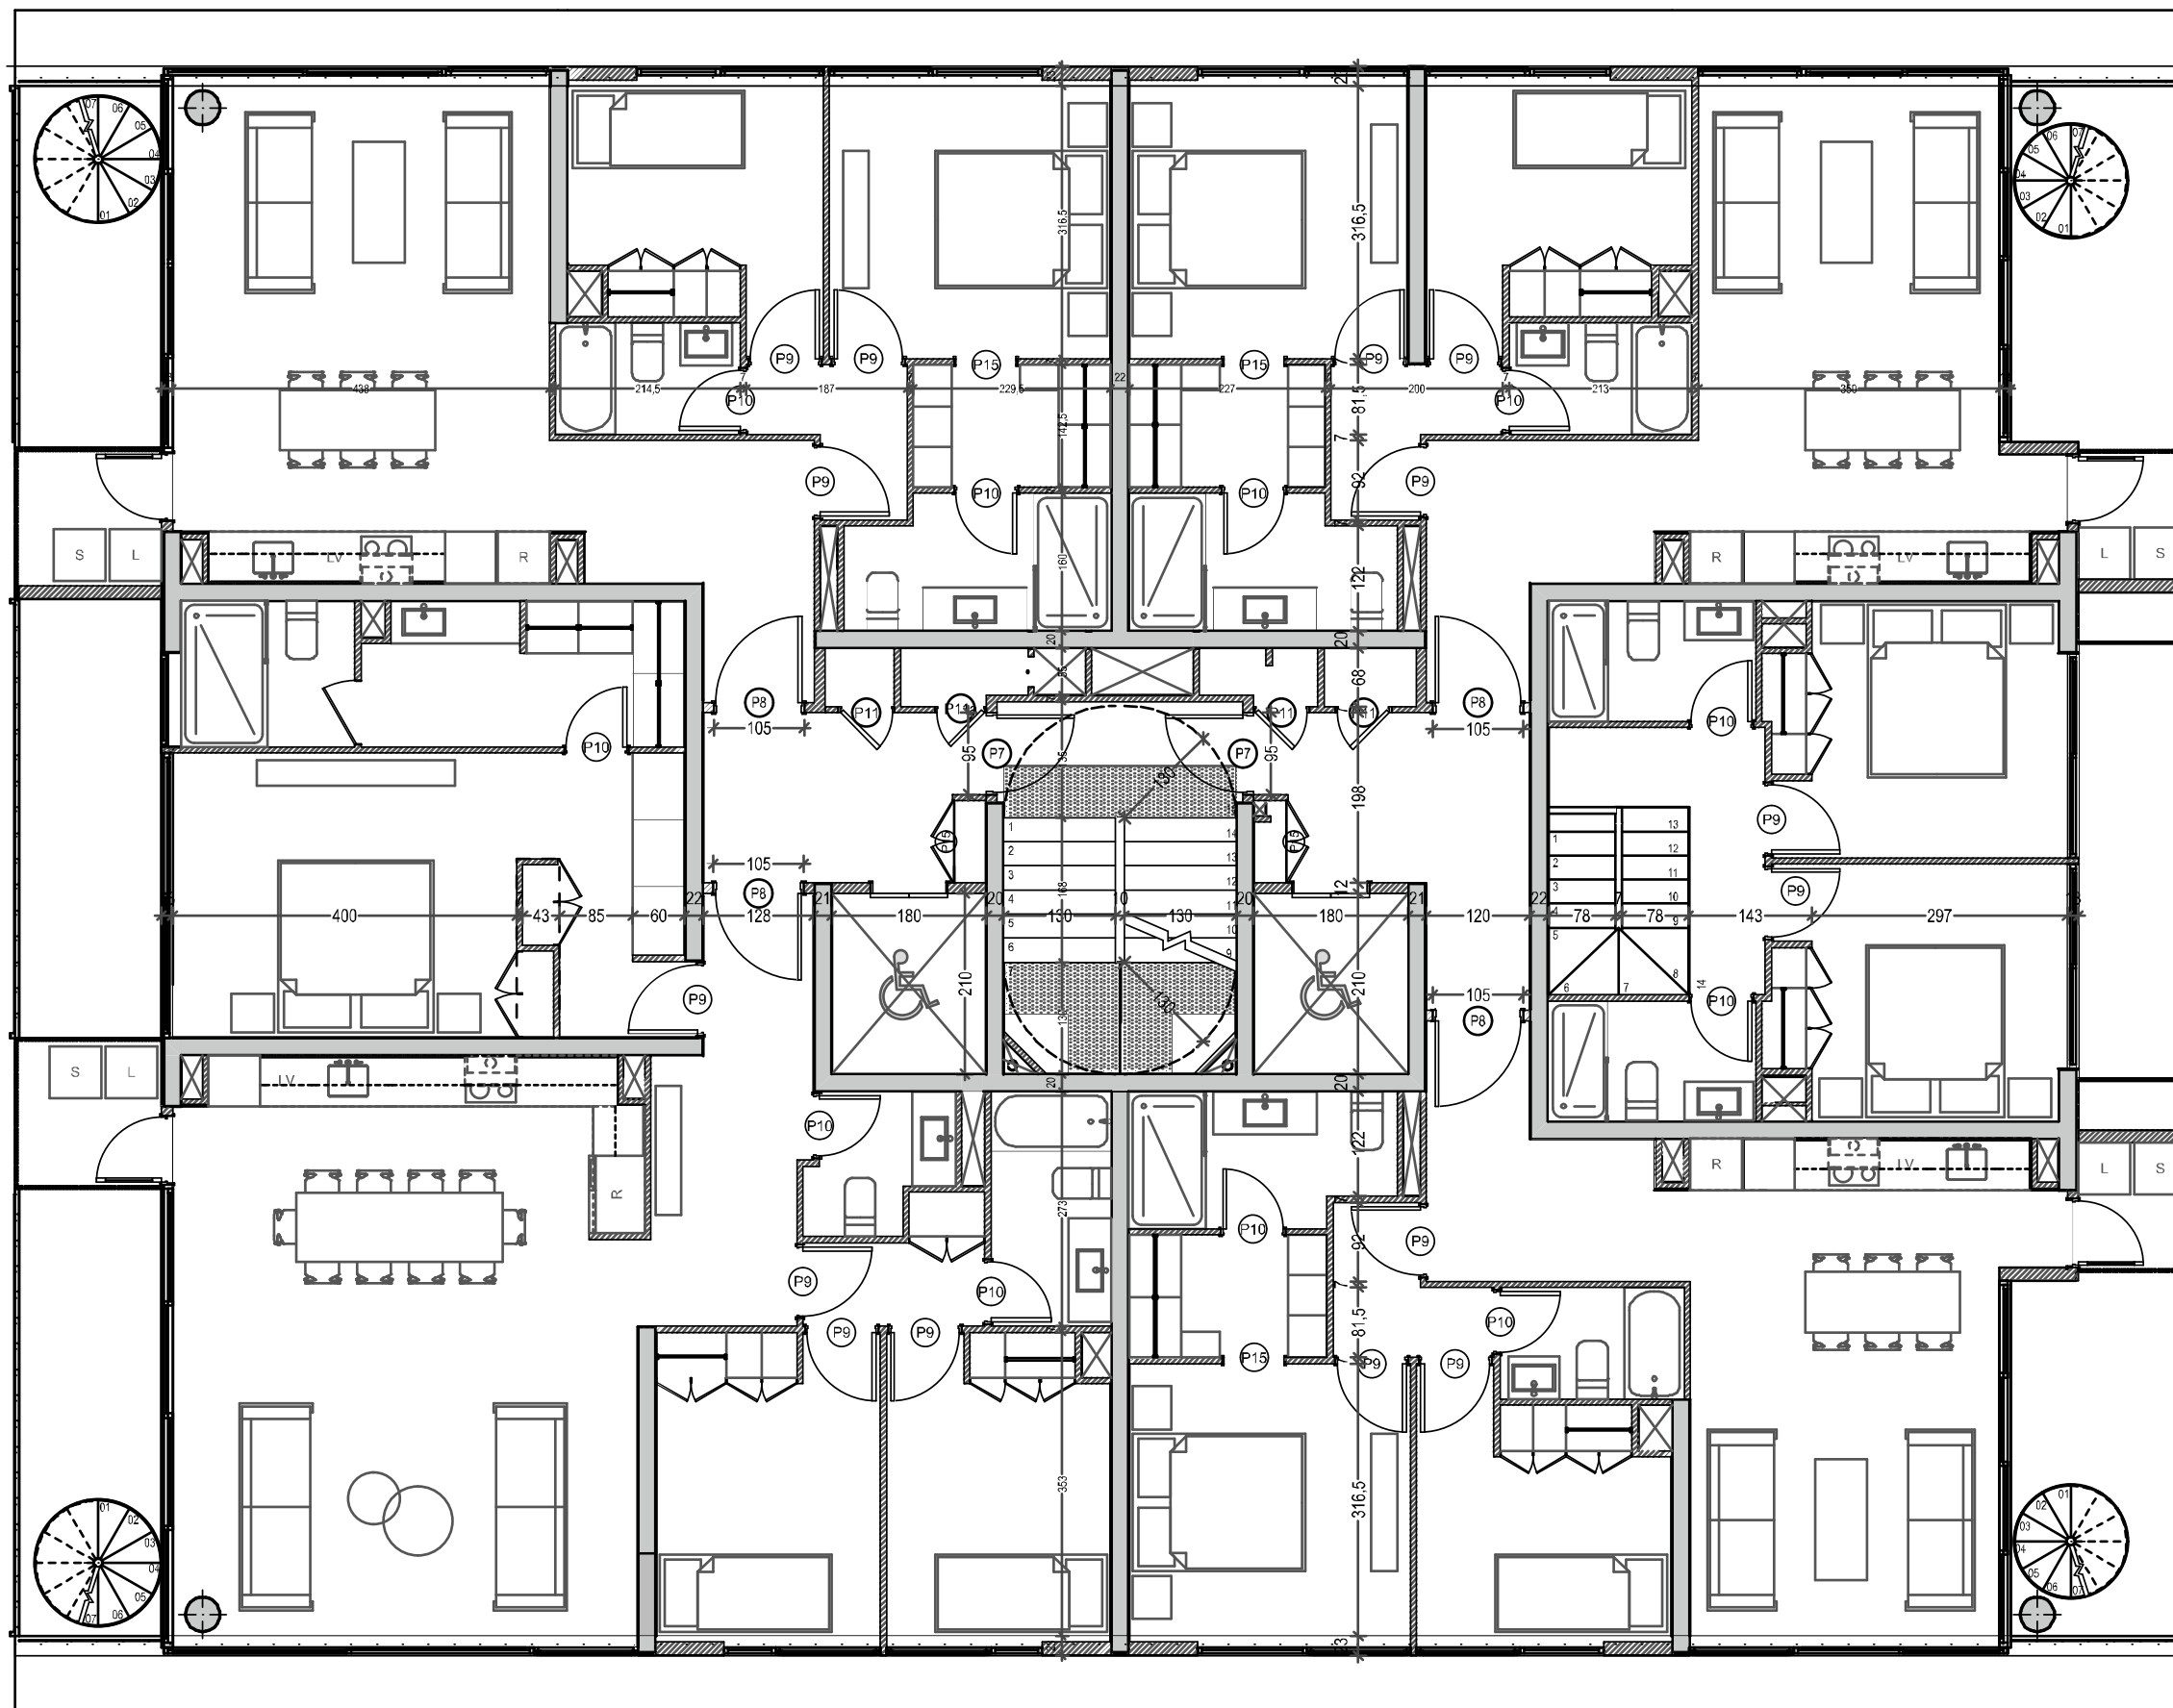

P1
PÓRTICO
POCURO
LLEWELLYN JONES 1480

LA EXCLUSIVA VIDA QUE DESEAS

P1
PÓRTICO
POCURO
LLEWELLYN JONES 1480

En uno de los mejores sectores de providencia, un barrio residencial, tradicional y consolidado se emplaza **Edificio Pórtico Pocuro** de sólo 7 pisos y 28 exclusivos departamentos, con un diseño moderno pero clásico de líneas simples acentuando la continuidad tanto interior como exterior.

DEPARTAMENTOS 1.2.3 DORMS.

DETALLES QUE MARCAN LA DIFERENCIA

Pórtico Pocuro cuenta con elegantes y finas terminaciones que dan como resultado un look atractivo y máxima comodidad.

- Pisos de porcelanato con terminación cálida que simula la madera.
- Ventanas termopanel.
- Amplias terrazas con barandas de cristal templado y pisos de porcelanato.
- Baños principales con showerdoor, lavamanos de loza vitrificada, porcelanato en pisos y muros.
- Baños secundarios con tina, lavamanos de loza vitrificada, porcelanato en pisos y muros.
- Artefactos de cocina: Encimera de vitrocerámica de 4 platos, horno microondas y eléctrico empotrado con campana.
- Calefacción central.

*imagen real piloto

COMODOS Y
LUMINOSOS ESPACIOS

Edificio Pórtico Pocado, cuenta con espacios comunes diseñados para tu bienestar y comodidad los cuales se plantean como un interior, no se muestran a la calle para generar espacios de estar más seguros y privados.

*imagen referencial

RELÁJATE
Y DISFRUTA

P
PÓRTICO
POCURO
LLEWELLYN JONES 1480