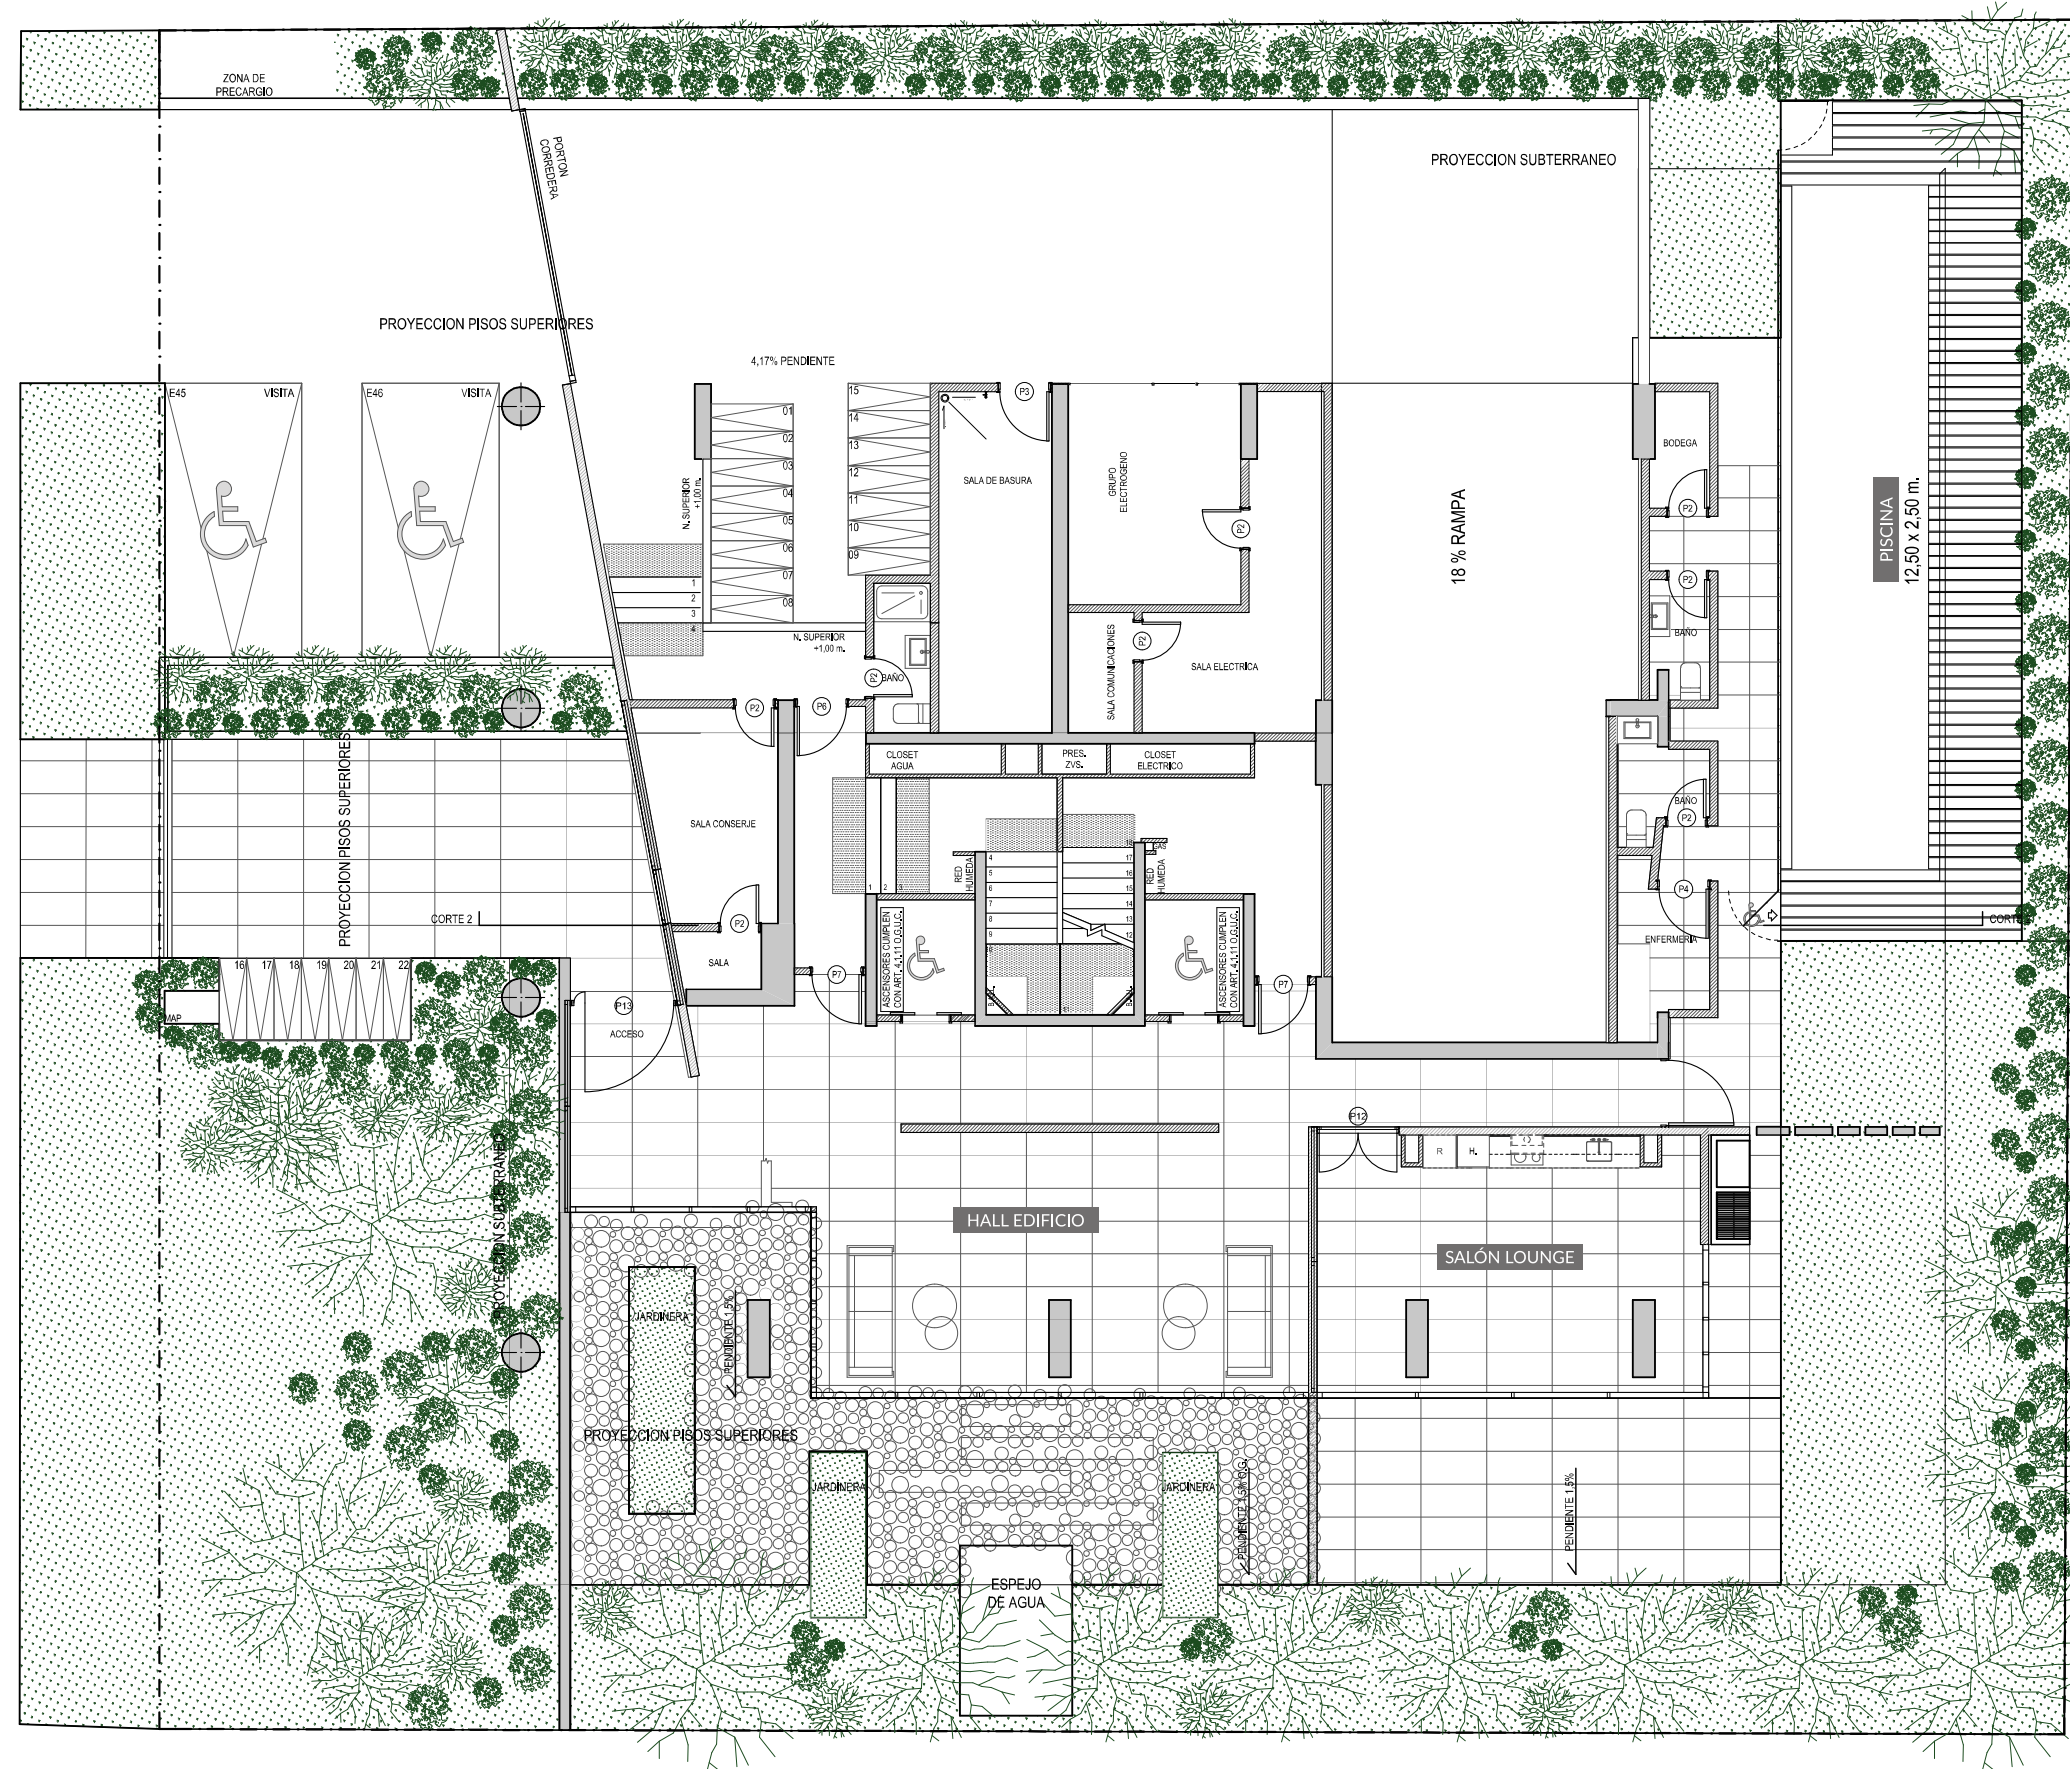

P1
PÓRTICO
POCURO
LLEWELLYN JONES 1480

LA EXCLUSIVA VIDA QUE DESEAS

P1
PÓRTICO
POCURO
LLEWELLYN JONES 1480

En uno de los mejores sectores de providencia, un barrio residencial, tradicional y consolidado se emplaza **Edificio Pórtico Pocuro** de sólo 7 pisos y 28 exclusivos departamentos, con un diseño moderno pero clásico de líneas simples acentuando la continuidad tanto interior como exterior.

*imagen real piloto

COMODOS Y
LUMINOSOS ESPACIOS

Edificio Pórtico Pocado, cuenta con espacios comunes diseñados para tu bienestar y comodidad los cuales se plantean como un interior, no se muestran a la calle para generar espacios de estar más seguros y privados.

*imagen referencial

RELÁJATE
Y DISFRUTA

P
PÓRTICO
POCURO
LLEWELLYN JONES 1480