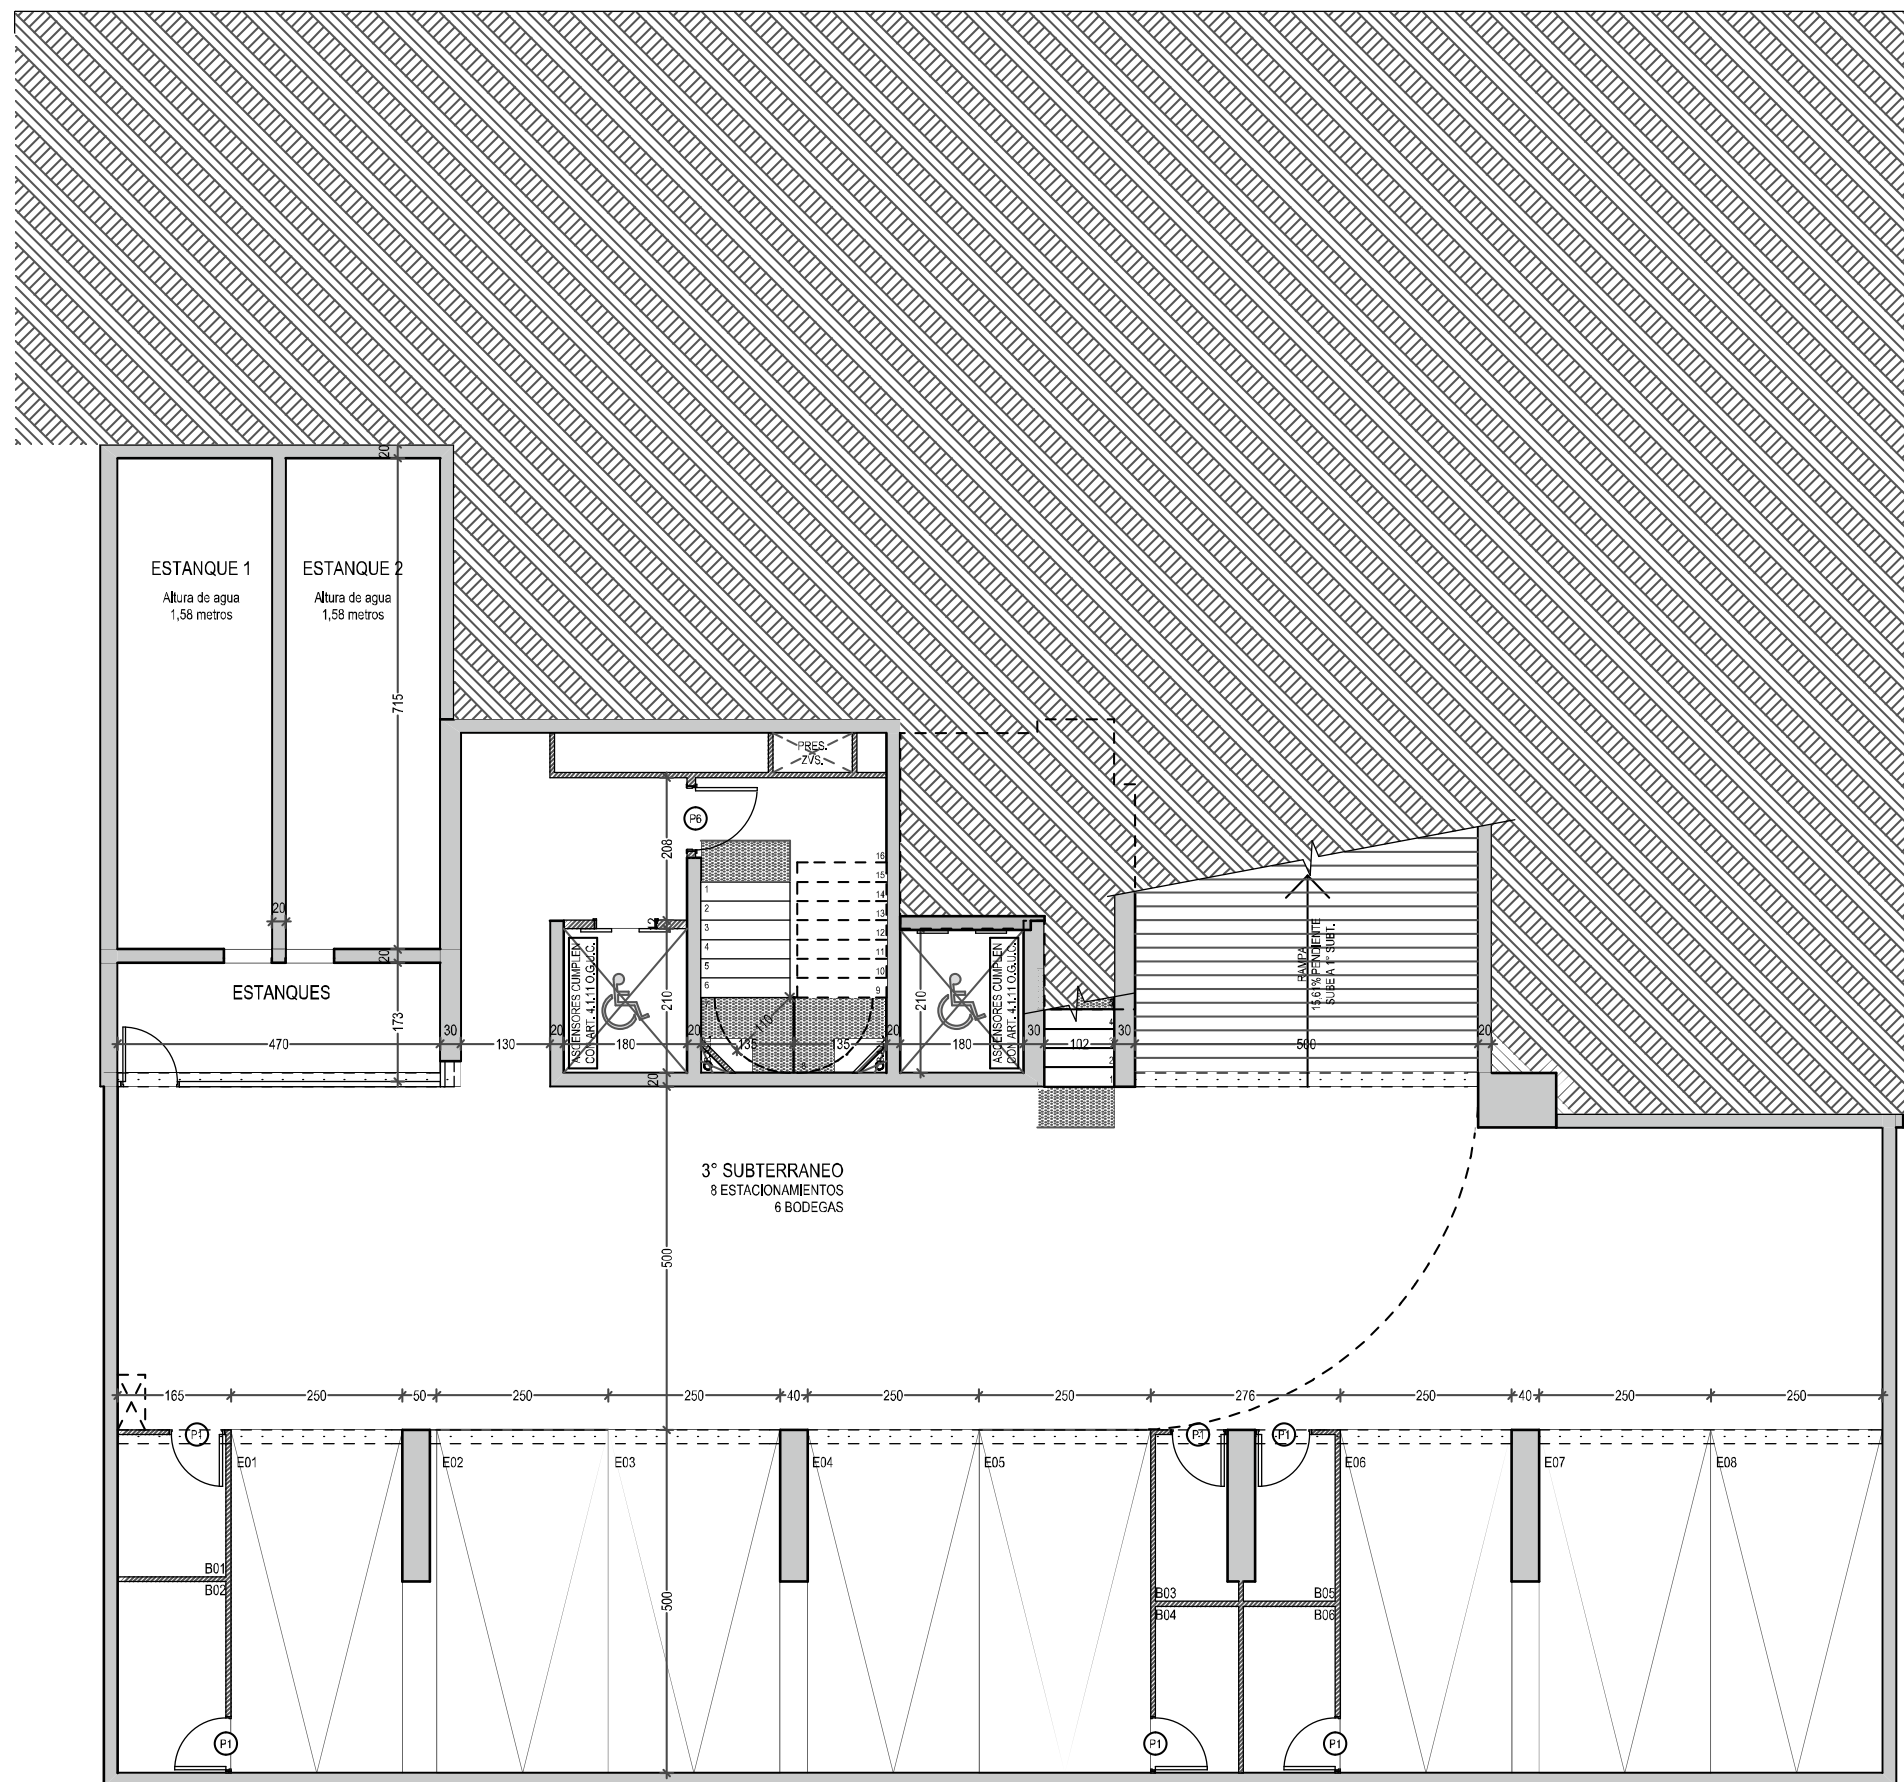

P1
PÓRTICO
POCURO
LLEWELLYN JONES 1480

LA EXCLUSIVA VIDA QUE DESEAS

P1
PÓRTICO
POCURO
LLEWELLYN JONES 1480

En uno de los mejores sectores de providencia, un barrio residencial, tradicional y consolidado se emplaza **Edificio Pórtico Pocuro** de sólo 7 pisos y 28 exclusivos departamentos, con un diseño moderno pero clásico de líneas simples acentuando la continuidad tanto interior como exterior.

*imagen real piloto

COMODOS Y
LUMINOSOS ESPACIOS

Edificio Pórtico Pocado, cuenta con espacios comunes diseñados para tu bienestar y comodidad los cuales se plantean como un interior, no se muestran a la calle para generar espacios de estar más seguros y privados.

*imagen referencial

RELÁJATE
Y DISFRUTA

P
PÓRTICO
POCURO
LLEWELLYN JONES 1480