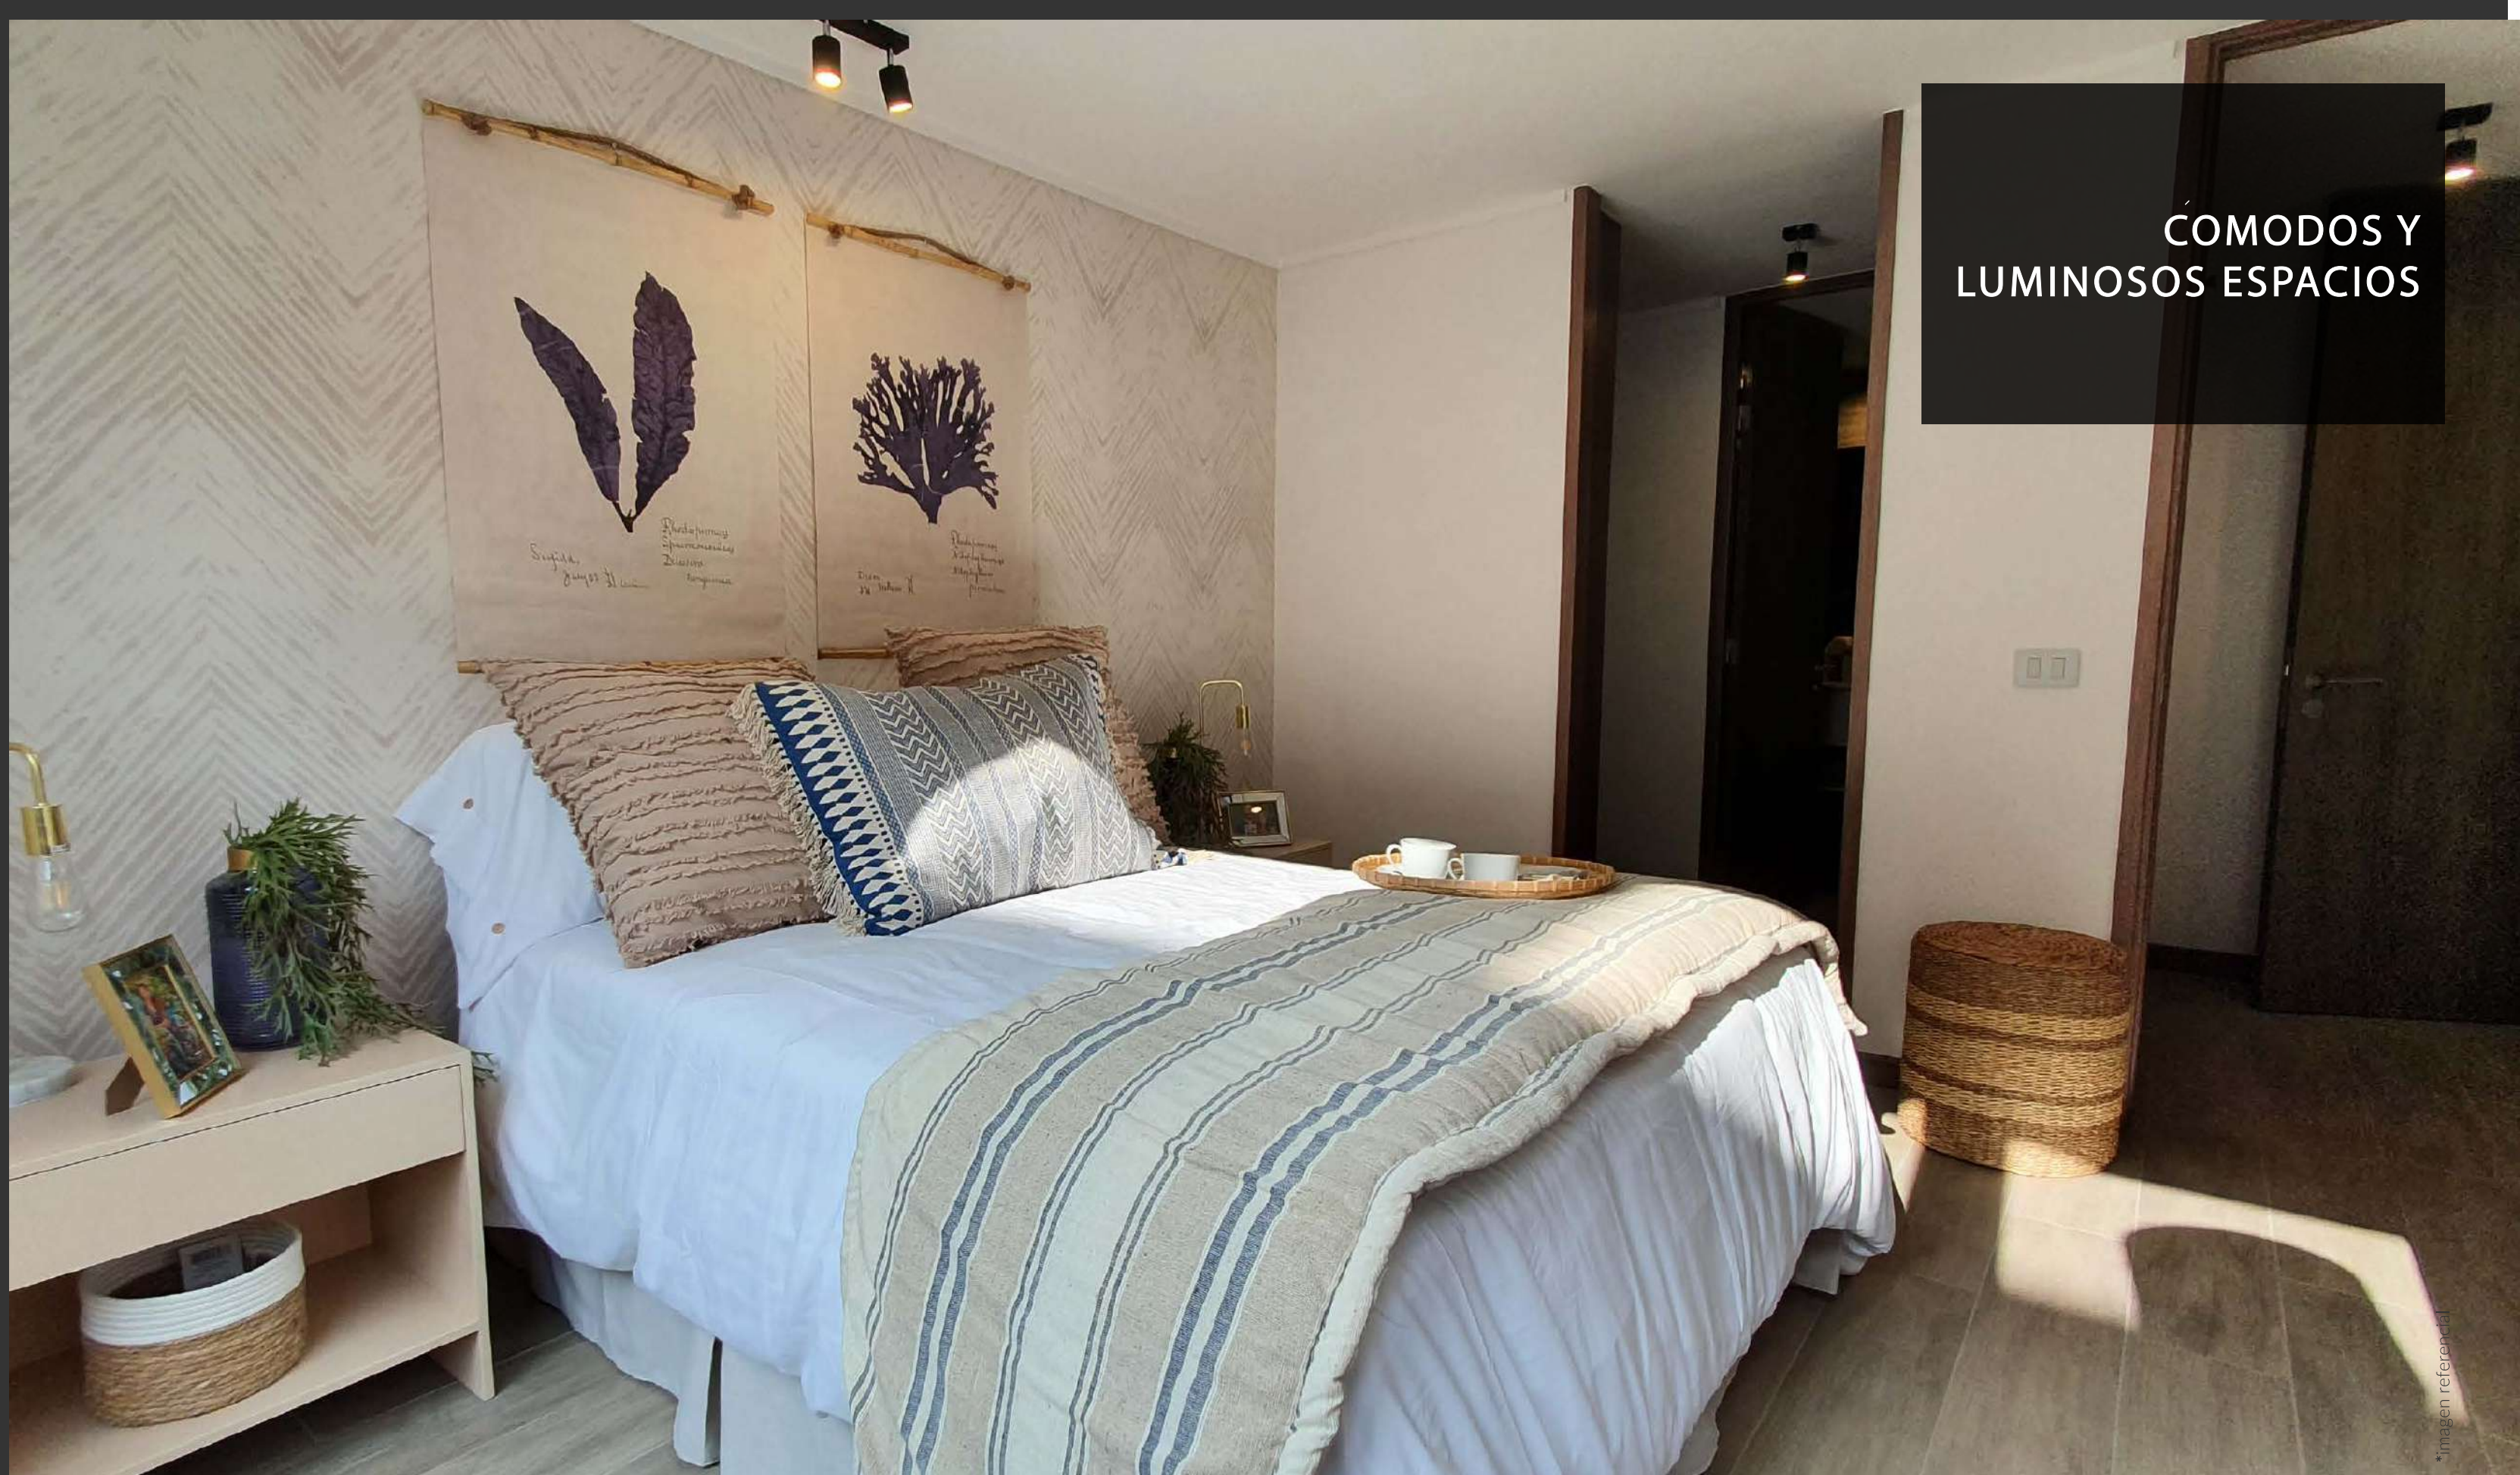

P1
PÓRTICO
POCURO
LLEWELLYN JONES 1480

LA EXCLUSIVA VIDA QUE DESEAS

P1
PÓRTICO
POCURO
LLEWELLYN JONES 1480

En uno de los mejores sectores de providencia, un barrio residencial, tradicional y consolidado se emplaza **Edificio Pórtico Pocuro** de sólo 7 pisos y 28 exclusivos departamentos, con un diseño moderno pero clásico de líneas simples acentuando la continuidad tanto interior como exterior.

DEPARTAMENTOS 1.2.3 DORMS.

DETALLES QUE MARCAN LA DIFERENCIA

Pórtico Pocuro cuenta con elegantes y finas terminaciones que dan como resultado un look atractivo y máxima comodidad.

- Pisos de porcelanato con terminación cálida que simula la madera.
- Ventanas termopanel.
- Amplias terrazas con barandas de cristal templado y pisos de porcelanato.
- Baños principales con showerdoor, lavamanos de loza vitrificada, porcelanato en pisos y muros.
- Baños secundarios con tina, lavamanos de loza vitrificada, porcelanato en pisos y muros.
- Artefactos de cocina: Encimera de vitrocerámica de 4 platos, horno microondas y eléctrico empotrado con campana.
- Calefacción central.

*imagen real piloto

COMODOS Y
LUMINOSOS ESPACIOS

Edificio Pórtico Pocado, cuenta con espacios comunes diseñados para tu bienestar y comodidad los cuales se plantean como un interior, no se muestran a la calle para generar espacios de estar más seguros y privados.