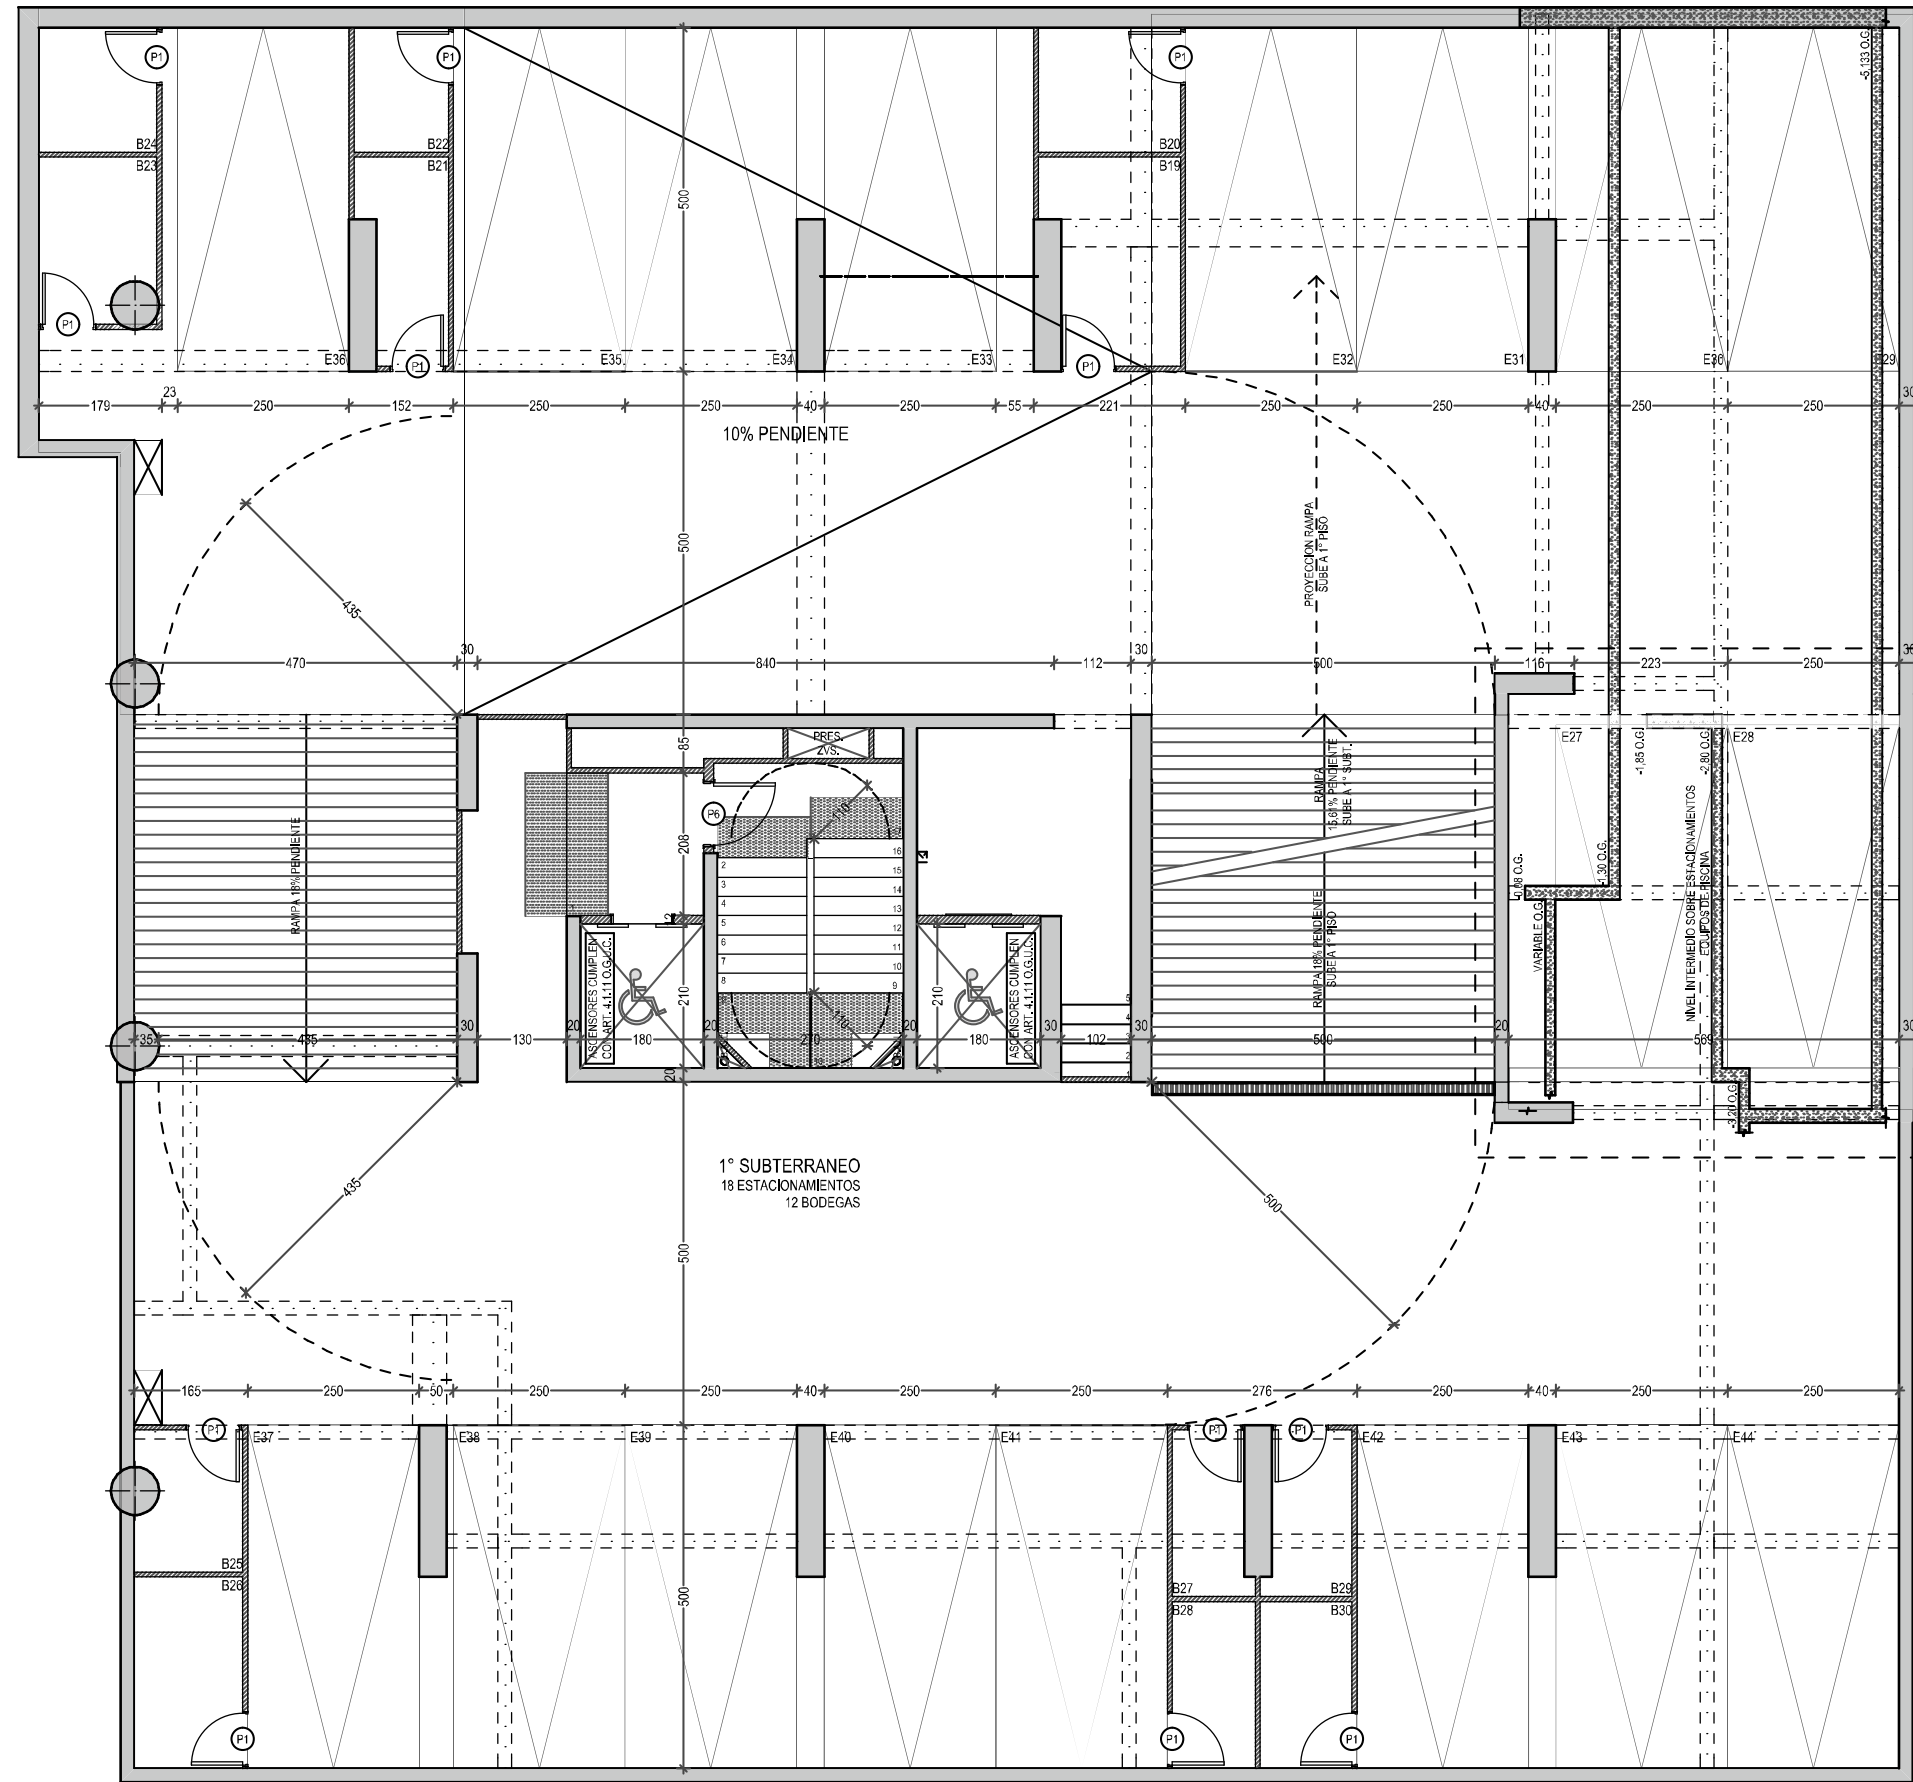

P1
PÓRTICO
POCURO
LLEWELLYN JONES 1480

LA EXCLUSIVA VIDA QUE DESEAS

P1
PÓRTICO
POCURO
LLEWELLYN JONES 1480

En uno de los mejores sectores de providencia, un barrio residencial, tradicional y consolidado se emplaza **Edificio Pórtico Pocuro** de sólo 7 pisos y 28 exclusivos departamentos, con un diseño moderno pero clásico de líneas simples acentuando la continuidad tanto interior como exterior.

*imagen real piloto

COMODOS Y
LUMINOSOS ESPACIOS

Edificio Pórtico Pocado, cuenta con espacios comunes diseñados para tu bienestar y comodidad los cuales se plantean como un interior, no se muestran a la calle para generar espacios de estar más seguros y privados.

*imagen referencial

RELÁJATE
Y DISFRUTA

P
PÓRTICO
POCURO
LLEWELLYN JONES 1480